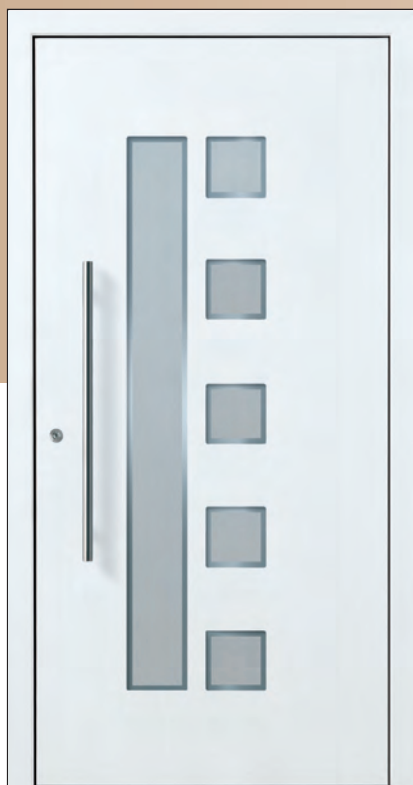

Beuren - 1 KK G03
RAL 9016
Griff 03 040 011/G 800
Glas sandgestrahlt
mit klarem Rand

U_D 0,81/0,88/1,01 *