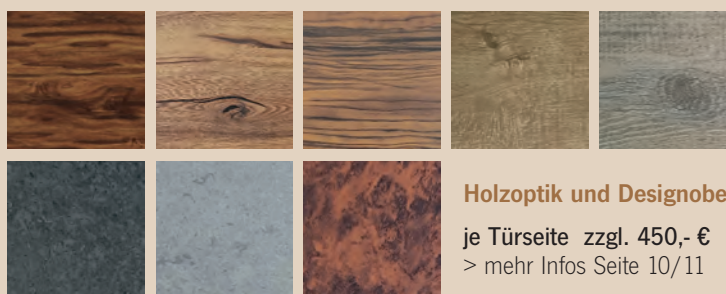

Holzoptik und Designoberflächen

je Türseite zzgl. 450,- € > mehr Infos Seite 10/11

2-farbige Ausführung

Außenseite mit einer Trendfarbe, Innenseite RAL 9016 Verkehrsweiß, jeweils mit Feinstruktur Oberfläche.

Farb-Paket 3 zzgl. 150,- € > mehr Infos Seite 10