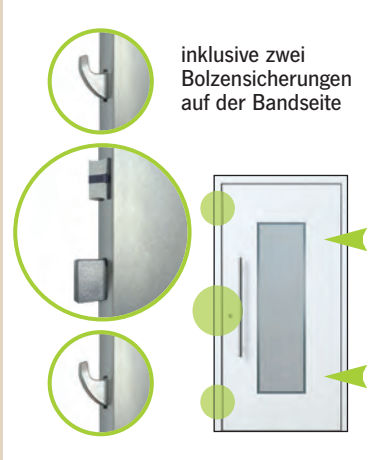

inklusive mechanische 3fach-Verriegelung

Sie können zwischen zwei Profilsystemen wählen:

ATHOS SL (Softline)