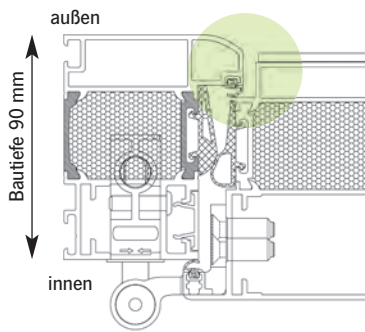

Hervorragende Grundausstattung! *inklusive*

inklusive mechanische 3fach-Verriegelung

Sie können zwischen zwei Profilsystemen wählen:

ATHOS SL (Softline)

ATHOS FB (flächenbündig)

Jede moderne Aktionshaustür in Grundausstattung: **ab 3.298,- €** inkl. MwSt.