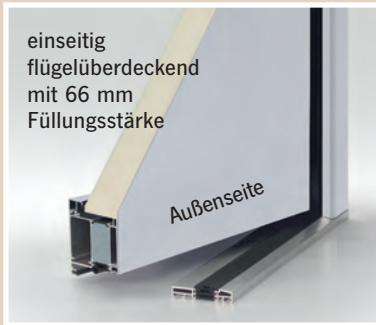

Hervorragende Grundausstattung! *inklusive*