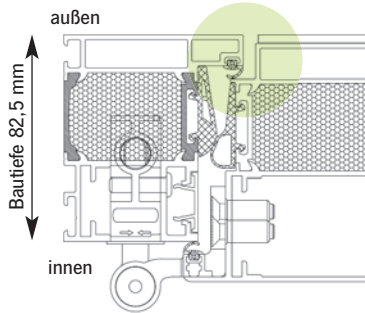

ATHOS FB (flächenbündig)