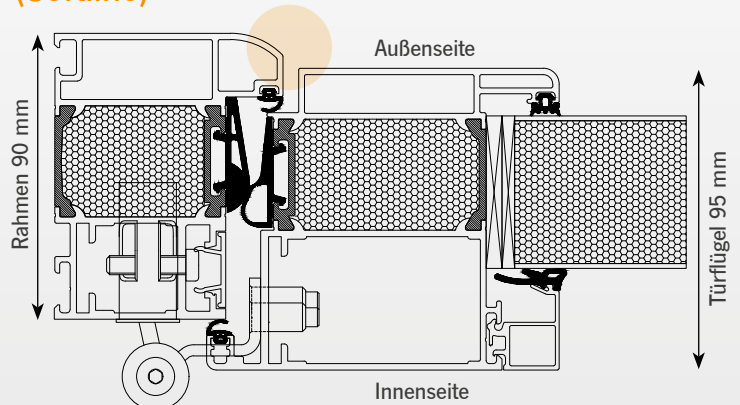

Athos SL (Softline)

Bolzensicherungen auf der Bandseite sorgen als solide Aushebelsicherung für erhöhten Einbruchschutz.