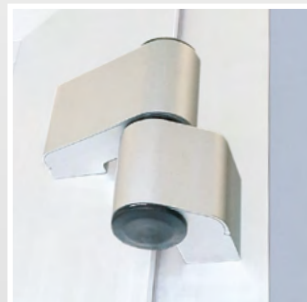

Die Aufsatzbänder sind
3-dimensional einstellbar.