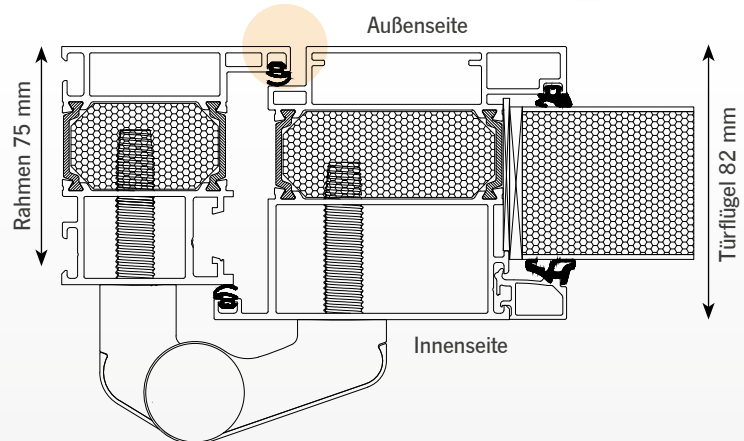

4-seitig umlaufende Anschlagdichtung innen,  
zusätzliche Schwellendichtung und äußere Anschlagdichtung  
im Rahmen

Dämmzone mit zusätzlicher Isolierung

wärmegeämmte Flachbodenschwelle

—

Haustüren werden auf Maß gefertigt bis 1150 x 2250 mm  
(Übergrößen optional lieferbar)

## Porthos FB (flächenbündig)

Der vernickelte Profizylinder  
mit Not- und Gefahrenfunktion  
wird von einer Edelstahl-  
Ringrosette umschlossen.

Edelstahl-Griffstange mit  
schrägen Stützen in den  
Längen 400, 600 oder  
800 mm