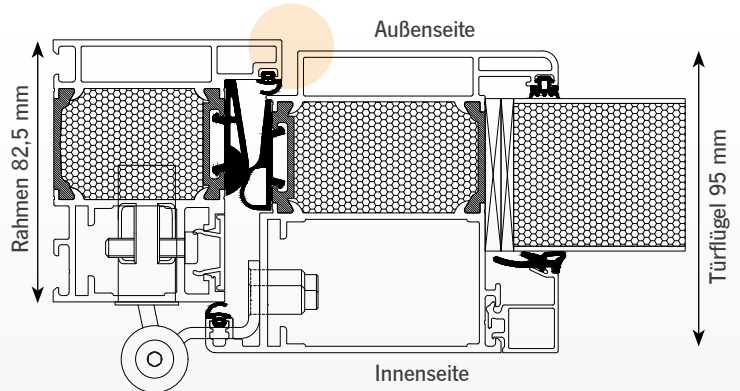

Athos FB (flächenbündig)