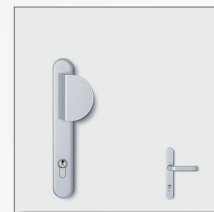

Art. 251545,
silberfarbig eloxiert