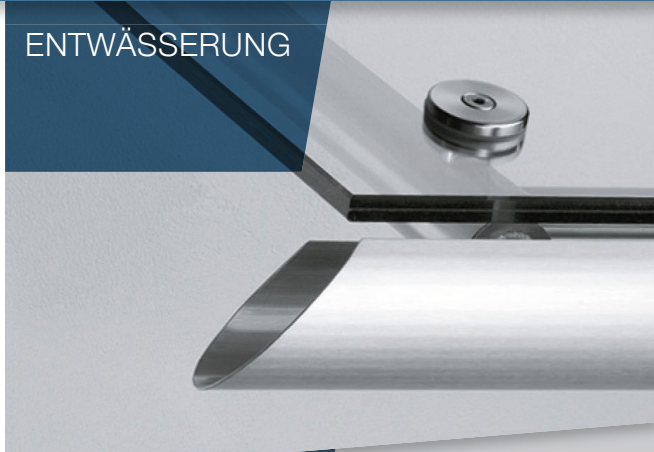

ENTWÄSSERUNG

ENTWÄSSERUNG  
MIT STUTZEN &  
KETTE

WAND-  
ANSCHLUSS

Premium-  
Design

Umfangreiches  
Standardsortiment

Individuelle  
Maßanfertigungen

Praxiserprobte  
Lösungen seit 1989

Beste Service,  
dank eines  
engmaschigen  
Fachhändlernetzes

 **FARBEN**  
RAL 9016 weiß Feinstruktur  
RAL 7016 anthrazit Feinstruktur

MENORCA L LIGHT

 **AUSFÜHRUNG**  
Edelstahl mit  
VSG / TVG

 **STANDARDMASSE**  
01. 1600 B \* 900 T  
02. 2000 B \* 900 T

 **ZUBEHÖR**  
Wandanschluss

IBIZA L LIGHT

 **AUSFÜHRUNG**  
Light Konsolen aus Aluminium,  
pulverbeschichtet DB 703 Feinstruktur,  
Beschläge aus Edelstahl

 **STANDARDMASSE**  
01. 1600 B \* 900 T  
02. 2000 B \* 900 T

 **ZUBEHÖR**  
Wandanschluss,  
Entwässerung

FEHMARN II L LIGHT

 **AUSFÜHRUNG**  
Edelstahl mit  
VSG / TVG

 **STANDARDMASSE**  
01. 1600 B \* 900 T

 **ZUBEHÖR**  
Wandanschluss,  
Entwässerung

LANGEORG L LIGHT