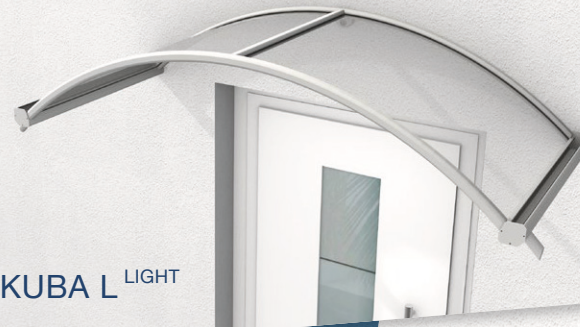

KUBA L LIGHT

AUSFÜHRUNG
Aluminium mit
Acrylglas

STANDARDMASSE
01. 1600 B * 900 T
02. 2000 B * 900 T

FARBEN
RAL 9016 weiß Feinstruktur
RAL 7016 anthrazit Feinstruktur